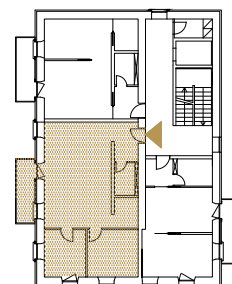

PŘÍSLUŠENSTVÍ:

balkon, parkovací stání, úložná kóje, vinný sklípek